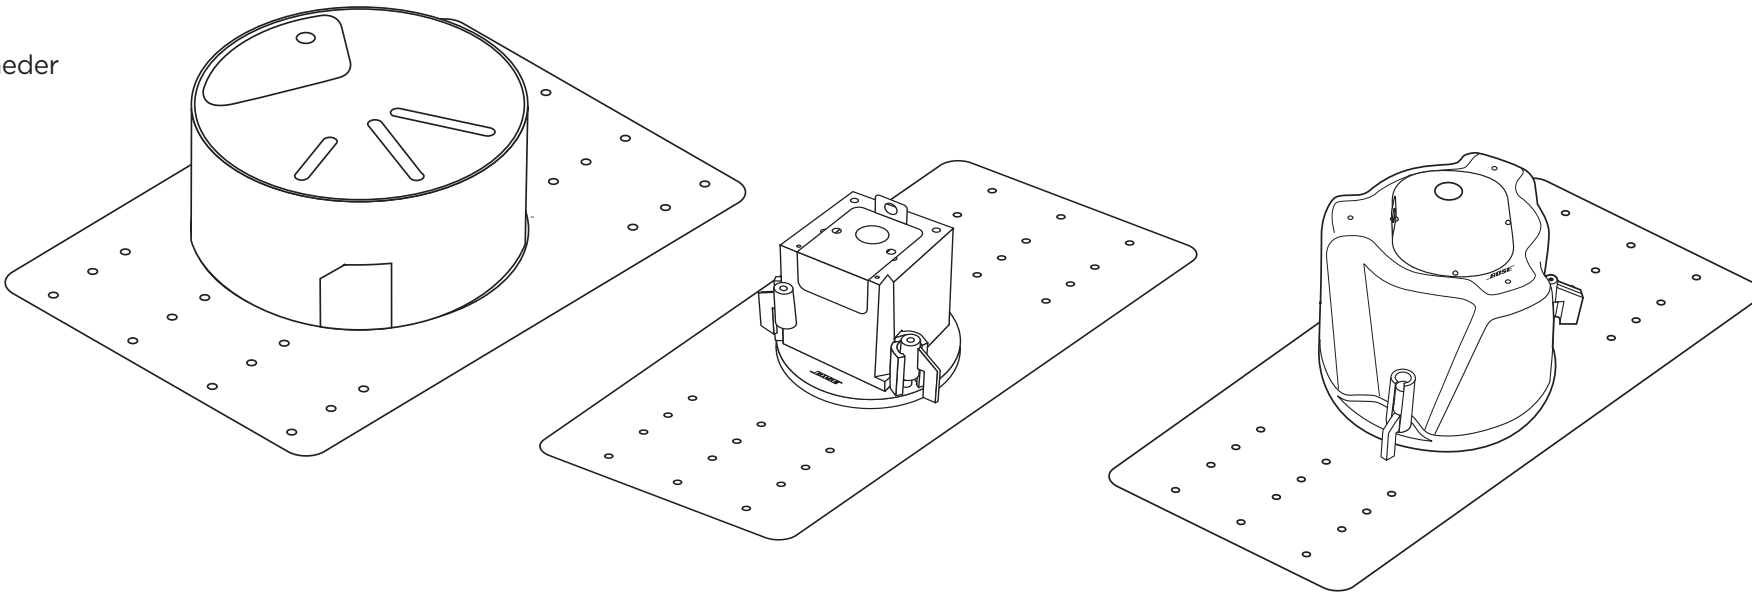

**Rough-in Pan for FreeSpace® DS 16F, FS 3F, or FS 3B-II loudspeakers**

Contents  
Indhold  
Inhalt  
Contenido  
Contenu  
Contenuto  
Inhoud  
Innehåll

(6)

Supplied by installer  
Leveres af installatøren  
Vom Installateur gestellt  
Suministrado por el instalador  
Fourni par l'installateur  
Fornite dall'installatore  
Wordt geleverd door de installateur  
Tillhandahålls av installatören

Choices  
Valgmuligheder  
Optionen  
Opciones  
Au choix  
Opzioni  
Keuzes  
Alternativ

**1**

Choose a mounting position, method, and hardware consistent with local building codes and regulations.

Vælg monteringssted, -metode og tilbehør, der er i overens-stemmelse med lokale byggevedtægter.